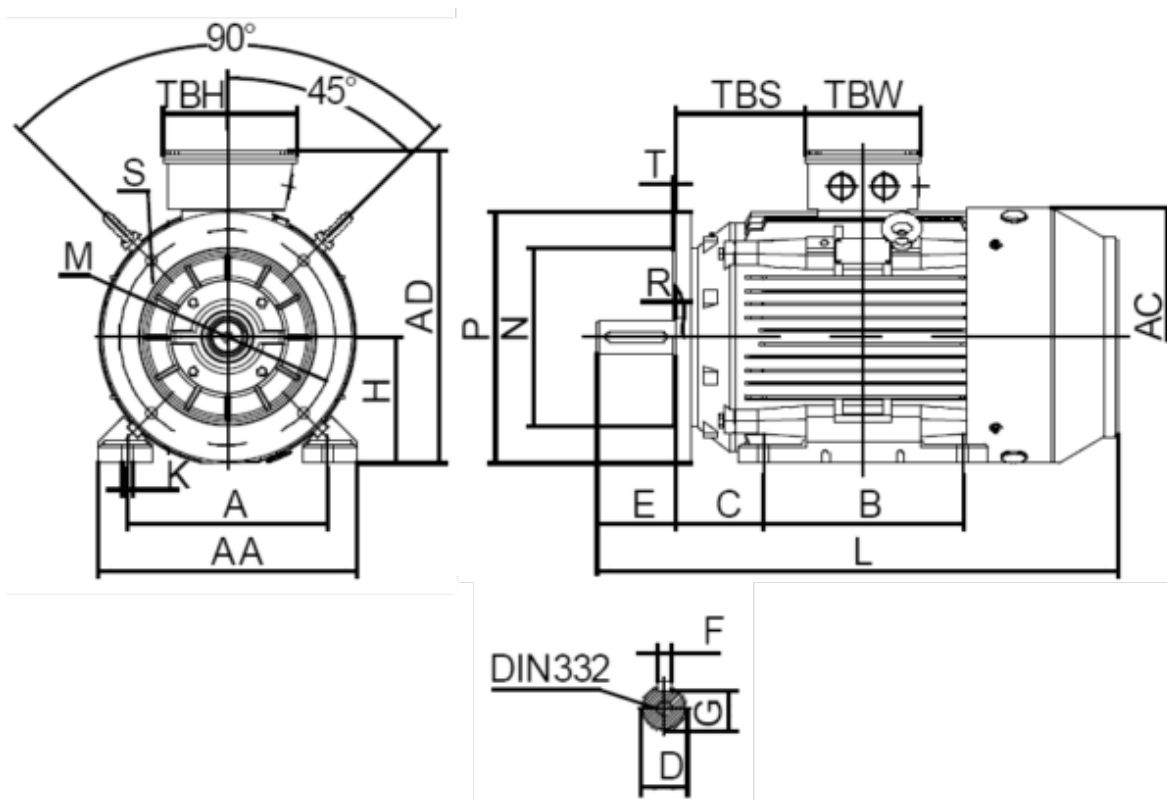

Varenummer: 250301100227
 Beskrivelse: Kleedrive T3C 160M1-2 11.0KW 2800 o/min
 3x400/690V 50HZ IP55 B35 Eff=91,2%

Mål

| | | |
|-----------|-----------|-----------|
| A = 254 | F = 12 | TBW = 162 |
| AA = 316 | G = 37 | |
| AC = Ø313 | H = 160 | |
| AD = 404 | HD = 244 | |
| B = 210 | K = Ø15 | |
| C = 108 | L = 605 | |
| D = Ø42 | TBH = 187 | |
| E = 110 | TBS = 91 | |